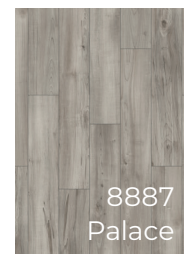

8887
Palace

8888
Imperial

CERTIFIÉ E1
E1 CERTIFIED

LAMINÉ
LAMINATE

8883 - Couleurs à titre indicatif seulement
8883 - Actual products may vary from colours shown