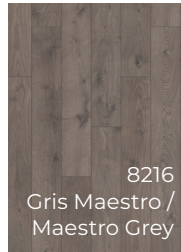

6775
Budapest

6776
Dublin

6777
Madrid

8215
Gris Orage /
Storm Grey

8216
Gris Maestro /
Maestro Grey

8219
Noyer Minuit /
Midnight Walnut

CERTIFIÉ E1
E1 CERTIFIED

LAMINÉ
LAMINATE

8215 - Couleurs à titre indicatif seulement
8215 - Actual products may vary from colours shown